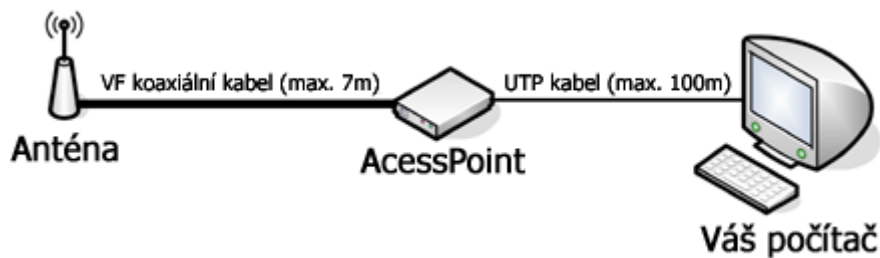

■ TECHNOLOGIE 2,4GHZ

2,4GHz - zastaralá technologie – instalace pouze na dotaz

■ Připojení LAN (UTP kabel)

	bez DPH	s DPH
Připojení kabelem na námi zasítovaných objektech	409 Kč	490 Kč
Připojení na námi zasítovaných objektech s WiFi routerem	825 Kč	990 Kč